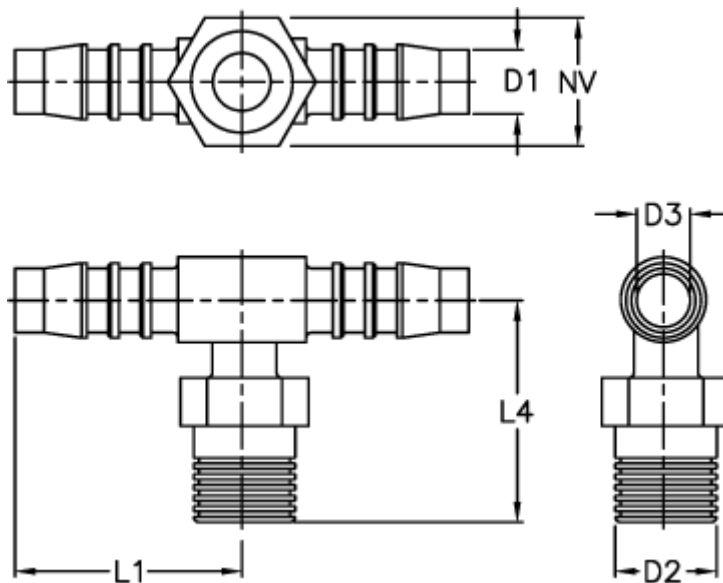

Varenummer: 027208905008

Beskrivelse: Norma slangestuds TES 8 / M14x1,5

Mål

D1 = 8

D2 = M14 x 1,5

D3 = 5.6

L1 = 33.0

L4 = 27.5

NV = 14